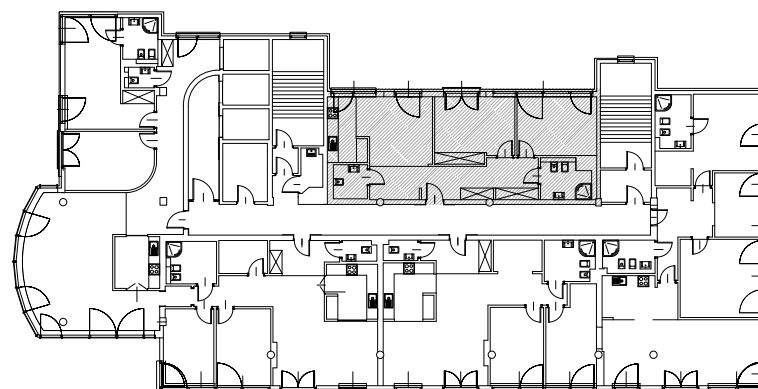

ul. Jesionowa 22, 40-158 Katowice

**TYP LOKALU: E**  
**POWIERZCHNIA: 82 m<sup>2</sup>**

19 m <sup>2</sup>	Hall
22 m <sup>2</sup>	Pokój
4 m <sup>2</sup>	Łazienka
16 m <sup>2</sup>	Pokój
15 m <sup>2</sup>	Pokój
6 m <sup>2</sup>	Łazienka

rzut lokalu ma charakter poglądowy