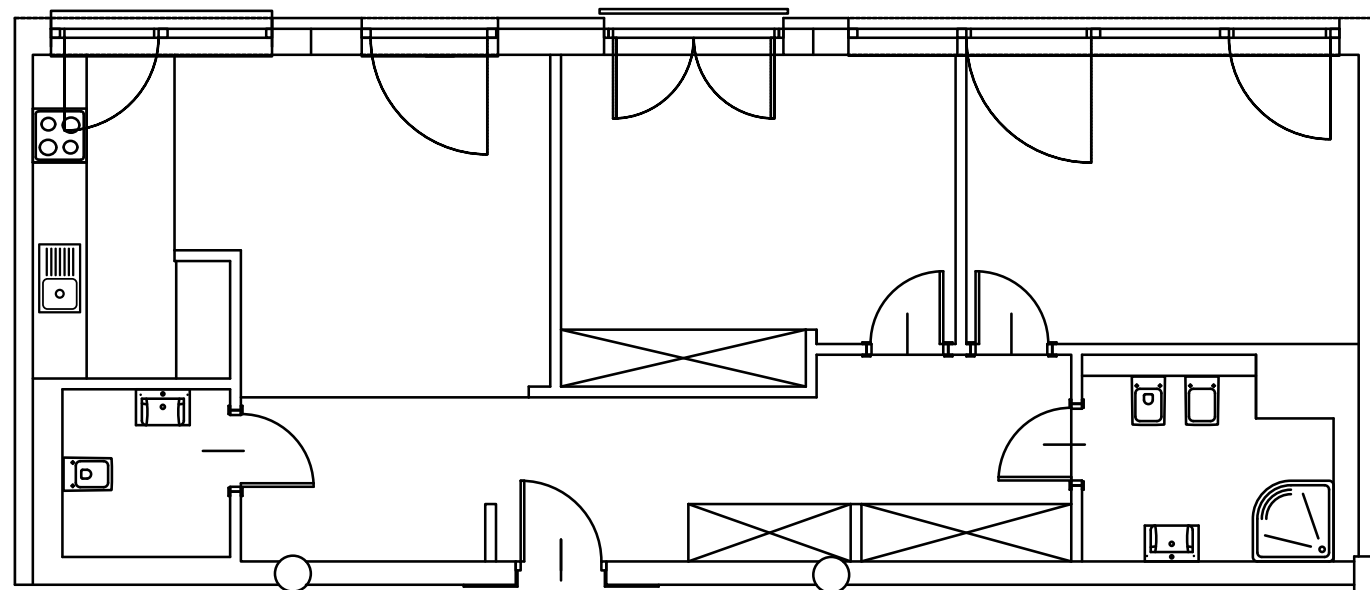

ul. Jesionowa 22, 40-158 Katowice

**TYP LOKALU: E**  
**POWIERZCHNIA: 82 m<sup>2</sup>**

19 m <sup>2</sup>	Hall
22 m <sup>2</sup>	Pokój
4 m <sup>2</sup>	Łazienka
16 m <sup>2</sup>	Pokój
15 m <sup>2</sup>	Pokój
6 m <sup>2</sup>	Łazienka

rzut lokalu ma charakter poglądowy