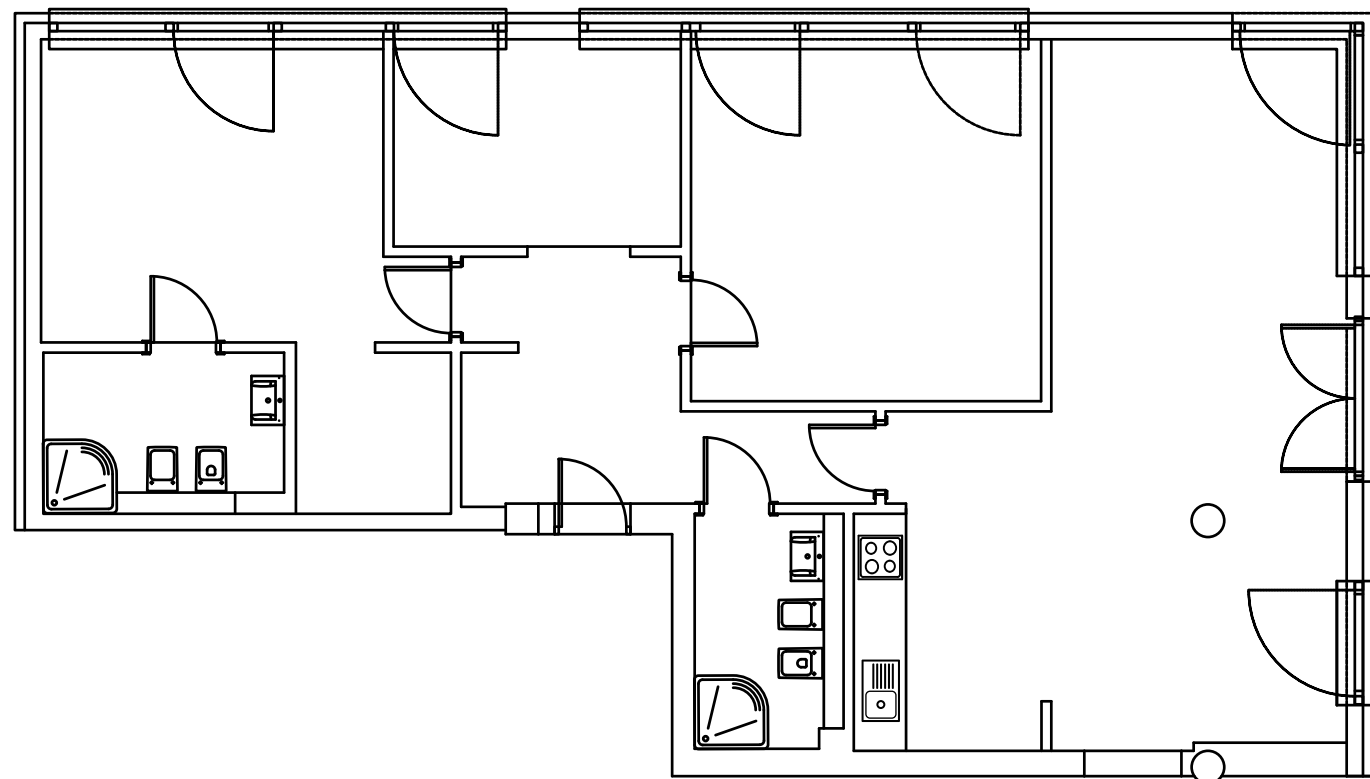

ul. Jesionowa 22, 40-158 Katowice

TYP LOKALU: D
POWIERZCHNIA: 115 m²

11 m ²	Hall
32 m ²	Pokój
10 m ²	Kuchnia
20 m ²	Pokój
10 m ²	Pokój
17 m ²	Pokój
6 m ²	Łazienka
5 m ²	Łazienka
4 m ²	Schowek

rzut lokalu ma charakter poglądowy