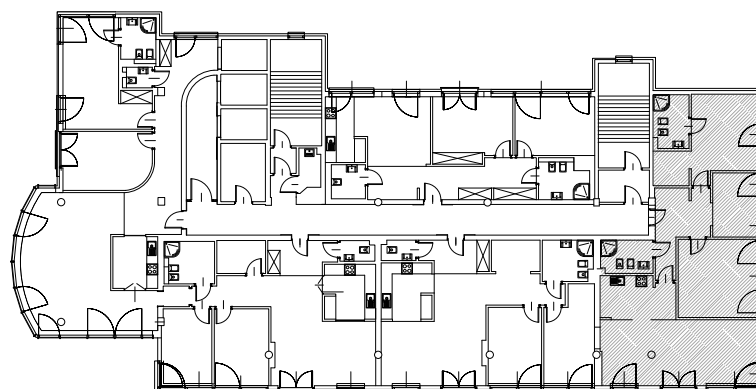

ul. Jesionowa 22, 40-158 Katowice

TYP LOKALU: D
POWIERZCHNIA: 115 m²

11 m ²	Hall
32 m ²	Pokój
10 m ²	Kuchnia
20 m ²	Pokój
10 m ²	Pokój
17 m ²	Pokój
6 m ²	Łazienka
5 m ²	Łazienka
4 m ²	Schowek

rzut lokalu ma charakter poglądowy