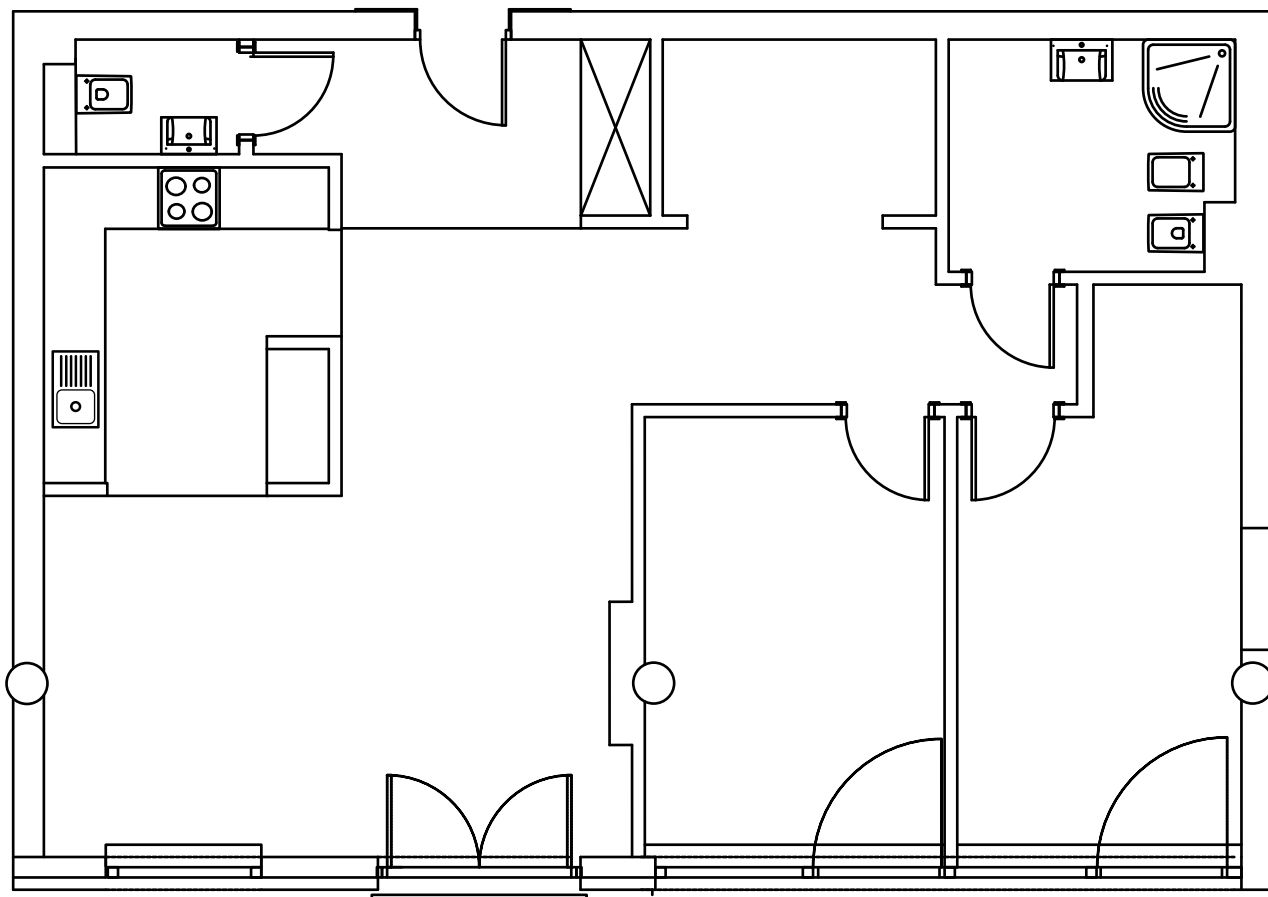

ul. Jesionowa 22, 40-158 Katowice

**TYP LOKALU: C**

**POWIERZCHNIA: 94 m<sup>2</sup>**

19 m<sup>2</sup> Hall

2 m<sup>2</sup> Toaleta

9 m<sup>2</sup> Kuchnia

23 m<sup>2</sup> Pokój

14 m<sup>2</sup> Pokój

15 m<sup>2</sup> Pokój

5 m<sup>2</sup> Pomieszczenie gosp.

7 m<sup>2</sup> Łazienka

rzut lokalu ma charakter poglądowy