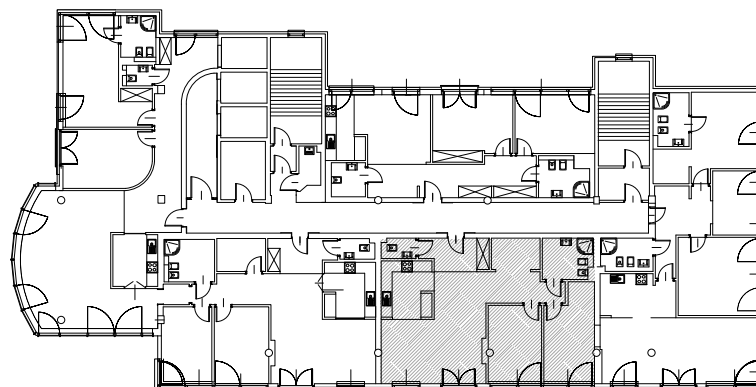

ul. Jesionowa 22, 40-158 Katowice

**TYP LOKALU: C**

**POWIERZCHNIA: 94 m<sup>2</sup>**

19 m<sup>2</sup> Hall

2 m<sup>2</sup> Toaleta

9 m<sup>2</sup> Kuchnia

23 m<sup>2</sup> Pokój

14 m<sup>2</sup> Pokój

15 m<sup>2</sup> Pokój

5 m<sup>2</sup> Pomieszczenie gosp.

7 m<sup>2</sup> Łazienka

rzut lokalu ma charakter poglądowy