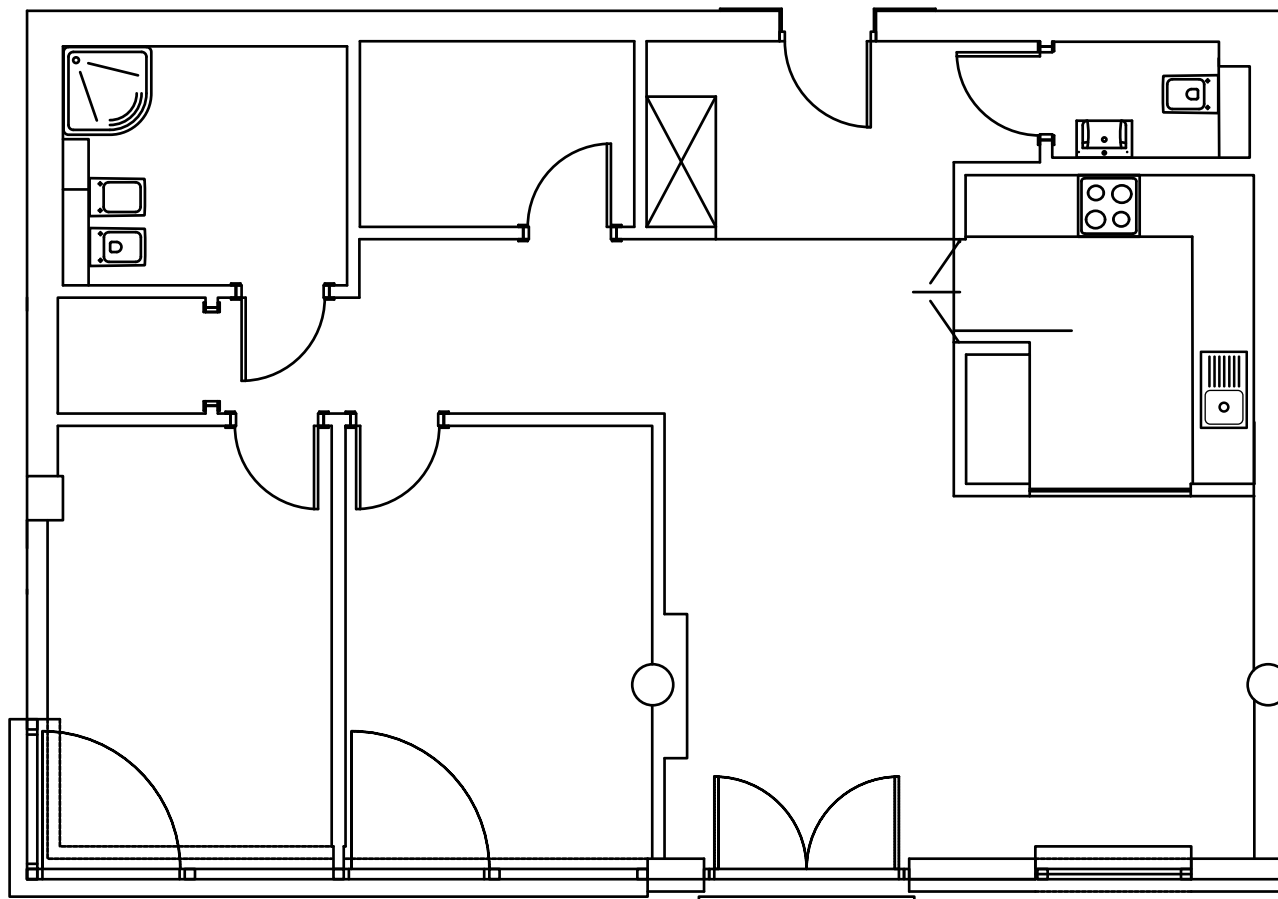

ul. Jesionowa 22, 40-158 Katowice

**TYP LOKALU: B**  
**POWIERZCHNIA: 93 m<sup>2</sup>**

21 m <sup>2</sup>	Hall
2 m <sup>2</sup>	Toaleta
9 m <sup>2</sup>	Kuchnia
23 m <sup>2</sup>	Pokój
14 m <sup>2</sup>	Pokój
13 m <sup>2</sup>	Pokój
5 m <sup>2</sup>	Pomieszczenie gosp.
6 m <sup>2</sup>	Łazienka

rzut lokalu ma charakter poglądowy