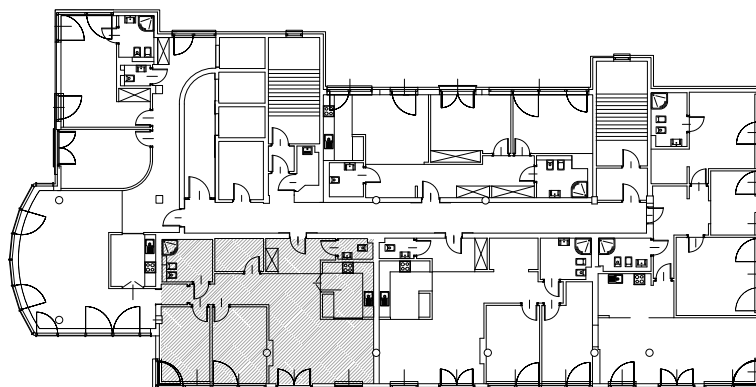

ul. Jesionowa 22, 40-158 Katowice

**TYP LOKALU: B**  
**POWIERZCHNIA: 93 m<sup>2</sup>**

21 m <sup>2</sup>	Hall
2 m <sup>2</sup>	Toaleta
9 m <sup>2</sup>	Kuchnia
23 m <sup>2</sup>	Pokój
14 m <sup>2</sup>	Pokój
13 m <sup>2</sup>	Pokój
5 m <sup>2</sup>	Pomieszczenie gosp.
6 m <sup>2</sup>	Łazienka

rzut lokalu ma charakter poglądowy