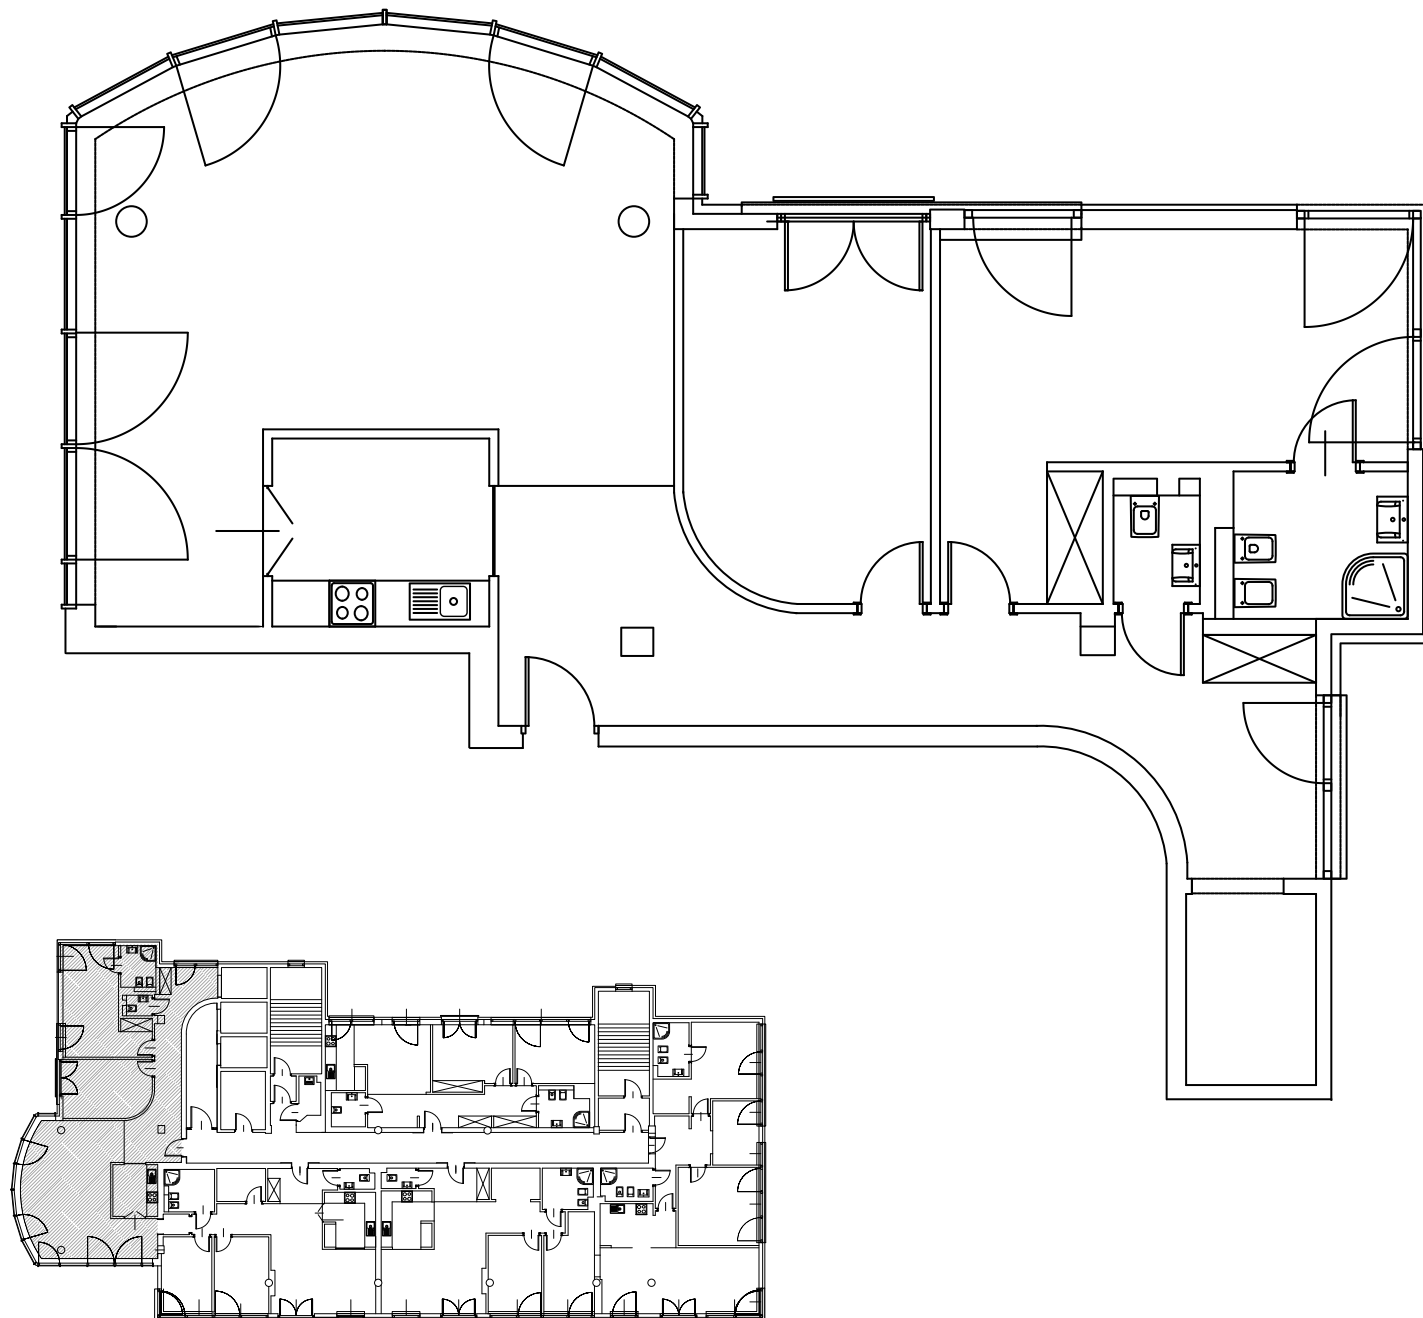

ul. Jesionowa 22, 40-158 Katowice

TYP LOKALU: A
POWIERZCHNIA: 121 m²

53 m ²	Pokój
8 m ²	Aneks kuchenny
15 m ²	Hall i korytarz
16 m ²	Pokój
23 m ²	Pokój
1,5 m ²	Toaleta
4,5 m ²	Łazienka

rzut lokalu ma charakter poglądowy